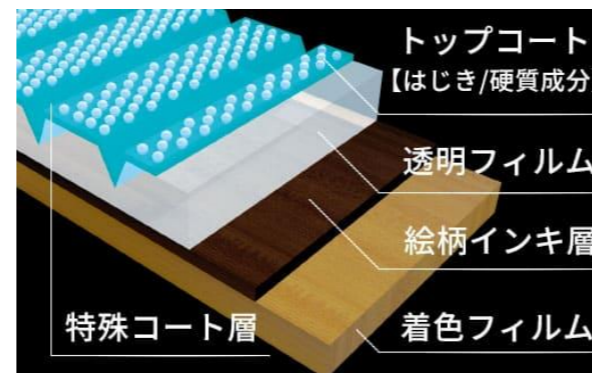

高級感漂う、重厚な木目とシックなブラックカラーが優美でアーバンな室内空間を演出します。

Beige Oak

虎の斑紋を連想させる模様が特徴のオークをイメージしたカラー。上品で穏やかな居住空間を実現します。

Silver

特殊樹脂シートにアルミ層を組み合わせた表面仕様。汚れても簡単に拭き取れるため、水周りの収納に安心してお使いいただけます。

空間をやわらかく区切る 本棚 フィクサス

収納で暮らしを豊かに
こだわり収納パッケージ

フィクサス

天井まである壁面大型本棚。

書斎に書籍や漫画を収納したり、インテリア性を高める間仕切り収納に。

傷や汚れに強い
表面にオレフィンシートを使用。
色に応じて【はじき成分】または【硬質成分】を配合。長期間
美しさを保ちます。

収納をより使いやすくアレンジできるオプションパーツで、オリジナルの収納にカスタマイズできます。

ホワイトオバンコール

ベージュオーク

ブラウンウォールナット