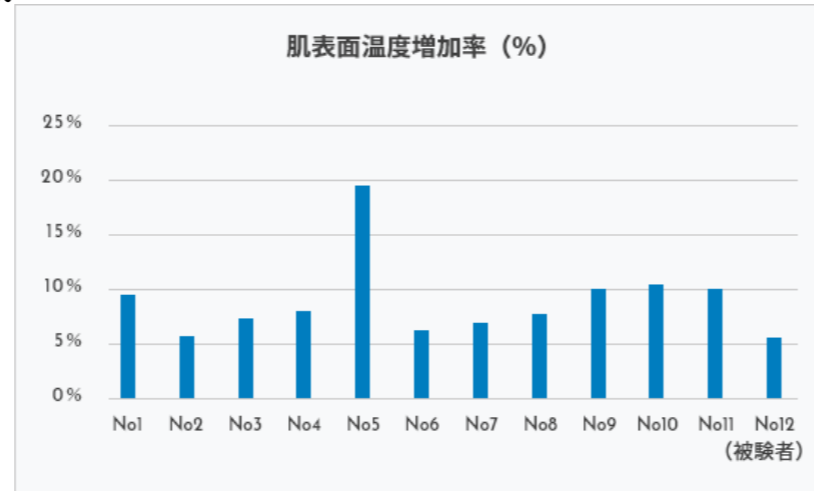

「ミラブルzero」はウルトラファインバブル（目に見えないほどの超微細な気泡）を効果的に利用する、これまでになかった新しいコンセプトのシャワーヘッド。
ウルトラファインバブルを含んだ3つの水流による洗浄実感をお楽しみ頂けます。

3つの水流で汚れをかき出し、肌に潤いを与える

■トルネードミスト
1ccあたり約7000万個のウルトラファインバブルが隅々まで汚れを洗浄。洗浄だけでなく水分が浸透することでお肌の水分量もアップし潤いを与えてくれます。

■リングストレート
隙間汚れに特化したモード。口腔洗浄にとっても効果があり、歯の隙間の汚れをすっきりと洗い流します。水の勢いを調整しながらお楽しみください。

■スプラッシュストレート
ねじれた水流が毛髪や毛穴などに入り込むことで確かな洗浄効果を発揮する上に、肌表面を温める効果も高いモード。頭皮をマッサージしながら気になるニオイや汚れをしっかりと洗い流します。

データが示す、うれしい効果。うるおい、肌温度の上昇、節水効果も。さらに、付属のトルネードスティックで塩素も低減