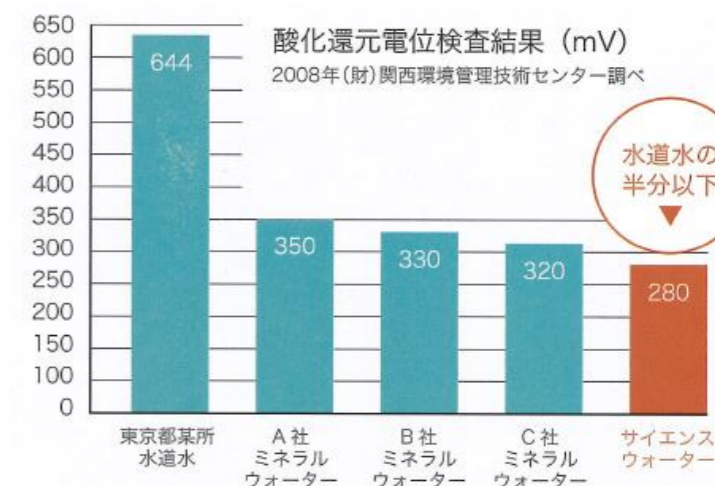

浄水フィルターで塩素をろ過

使用時の微粒発生がなく、水中に含まれるカビ等の異臭味物質や有機物の除去に優れた処理能力を発揮する高性能活性炭を使用しています。遊離残留塩素ろ過性能としては500トンの処理が可能です。(90%破過値)※試験方法はJIS S3201に準じています。※500トン処理後にはフィルター交換が必要です。(おおよその目安は1年半です)