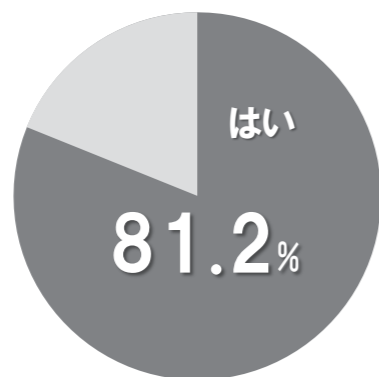

暮らしに安心安全を 防犯カメラ付きインターホン

玄関から暮らしを変える
安心安全パッケージ

NII Nasta

インターホンを変えよう。生活を変えよう。
きっかけは、
「自分が家にいなくても、家族が安心して過ごせるように」
という家族を思う気持ち

宅配便を対面で
受け取ることに
ストレスや不安を感じる