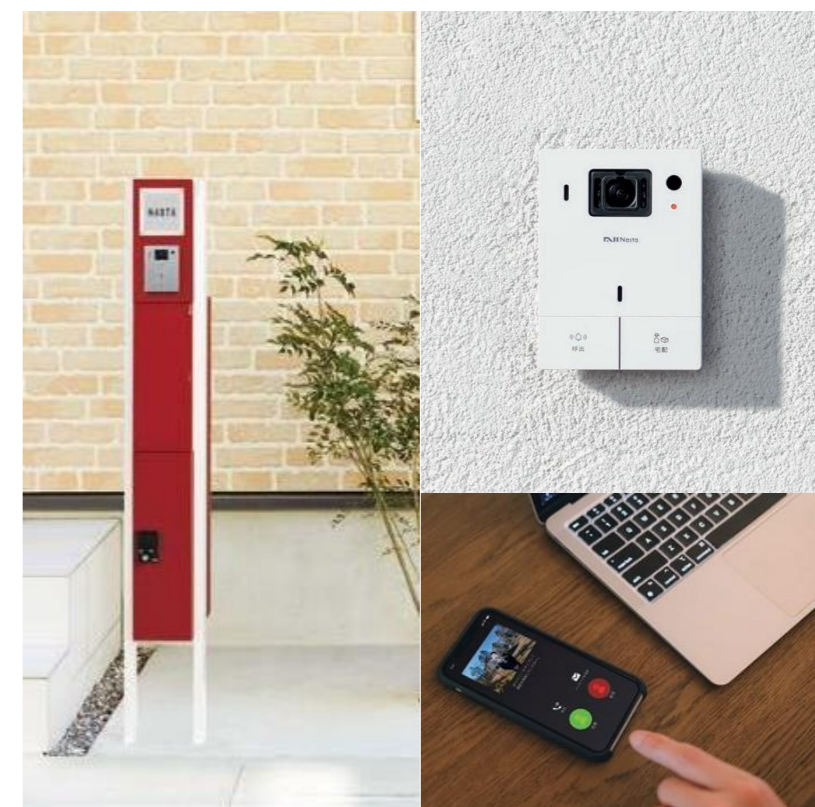

玄関から暮らしを変える 安心安全パッケージ

昨今ニーズの高い宅配ボックス付きの機能門柱と家の防犯性やスマートフォンを活用した多機能インターフォンのバック。住まいの顔である入口、玄関ポーチ付近のデザイン性と機能性を高めた安心と安全を提供する提案パッケージです。