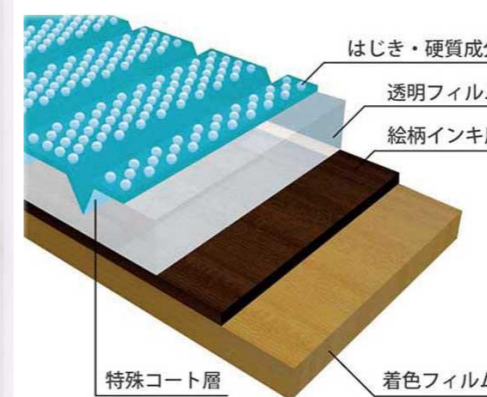

日常使いのカバンや帽子はディスプレイ感覚で
お気に入りのアクセサリ類は掛けて可愛く選びやすく
家族共有のお便利ボードとしても活用できます

有孔パネル

シェルホワイト
ブライトウォールナット
アッシュウォールナット
ダークグレー

パネルブラケット

シルバー

LDK ワークスペースパッケージ

収納で暮らしを豊かに
こだわり収納パッケージ

NANKAI PLYWOOD

リビース

優れた意匠性と高い耐荷重性能を兼ね備えたテレビボード・インテリアカウンター。意匠性を損なう金具類が不要で壁面に受棧をビス固定し、本体を挿入・接着固定するだけの簡単施工。スッキリした見た目でありながら最大200kgの高耐荷重性能（リビース90・等分布荷重の場合）で、使いやすさもバッチリ

傷や汚れに強い棚板
暮らしの中で、より長くつき合えるためにそれぞれの意匠性や色柄特性に沿った異なる特殊表面加工を表面に施しています。白く汚れが目立ちやすいホワイトオバンコールには、汚れをはじいてふき取りやすい特殊コーティングを施し、色が濃くキズが目立ちやすいその他の4色には、硬質成分配合で傷が付きにくい特殊コーティングを施しています。