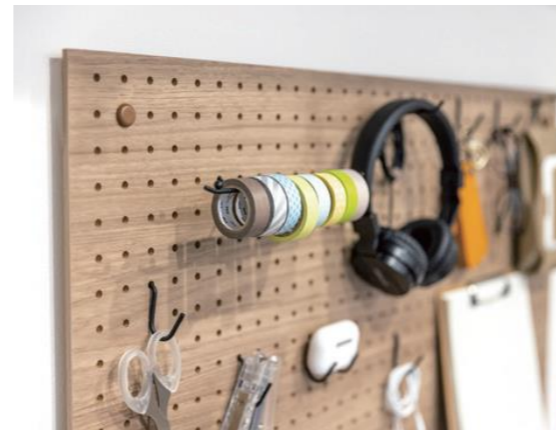

日常使いのカバンや帽子はディスプレイ感覚で
お気に入りのアクセサリ類は掛けて可愛く選びやすく
家族共有のお便利ボードとしても活用できます

有孔パネル

シェルホワイト
ブライトウォールナット
アッシュウォールナット
ダークグレー

パネルブラケット

シルバー

LDK ワークスペースパッケージ

収納で暮らしを豊かに
こだわり収納パッケージ

NANKAI PLYWOOD