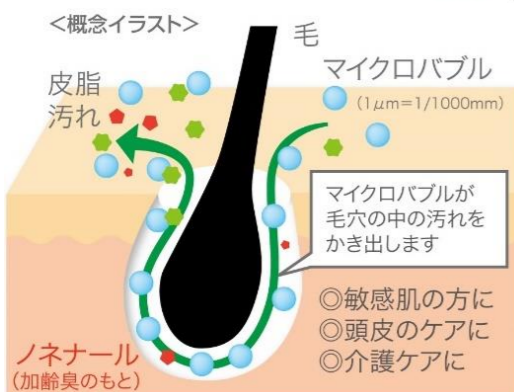

マイクロバブル入浴装置「ミラバス」

毎日の習慣が美容活動に！
水からキレイパッケージ

毎日のお風呂がSPARoomに。
毎日の習慣を「ながら美容」の習慣に替わります。お風呂に浸かるだけで毛穴の奥までキレイに。

身体も浴槽も自動で洗浄

「ミラバス」は毛穴の奥まで届くマイクロバブル※(超微細気泡)を生成し、ただお湯に浸かるだけでミクロの泡がお肌の老廃物をやさしく取り除き、健康的でつややかな美肌にします。さらに、入浴後はボタン一つで浴槽壁面の汚れや配管汚れを分解・除菌・脱臭する「マイクロイオニー」を搭載。人も浴室も美しく保ちます。

※マイクロバブル:直径100μm未満で1μm(=0.001mm)以上の泡の事(ISOで定められた国際標準規格)で、通常、水の中で出来る気泡と比較しても、マイクロバブルは極めて小さく、負電位のため、微小なゴミを吸着して水面に浮上させる性質を持っています。

↑↑↑↑↑
ミラバスの
CMIはこちら

洗浄力

美

こすり洗いで肌を傷つけることなく、すっきりキレイになります！
乾燥肌の方やデリケートな肌の方にもおすすめです！

1ccあたり約12000個の超微細な泡が発生しています。

ゆらぎ浴

癒

空気を使わないジェット水流で全身を静かにマッサージします。ストレス解消もでき、リラックス効果も抜群です！

【対流イメージ】

温浴効果

お風呂上がりの肌表面温度が約3℃アップします！
毎日ほかほかの温泉気分を感じられます。

スポットケア

「ミラブルzero」はウルトラファインバブル（目に見えないほどの超微細な気泡）を効果的に利用する、これまでになかった新しいコンセプトのシャワーヘッド。
ウルトラファインバブルを含んだ3つの水流による洗浄実感をお楽しみ頂けます。

3つの水流で汚れをかき出し、肌に潤いを与える

■トルネードミスト
1ccあたり約7000万個のウルトラファインバブルが隅々まで汚れを洗浄。洗浄だけでなく水分が浸透することでお肌の水分量もアップし潤いを与えてくれます。