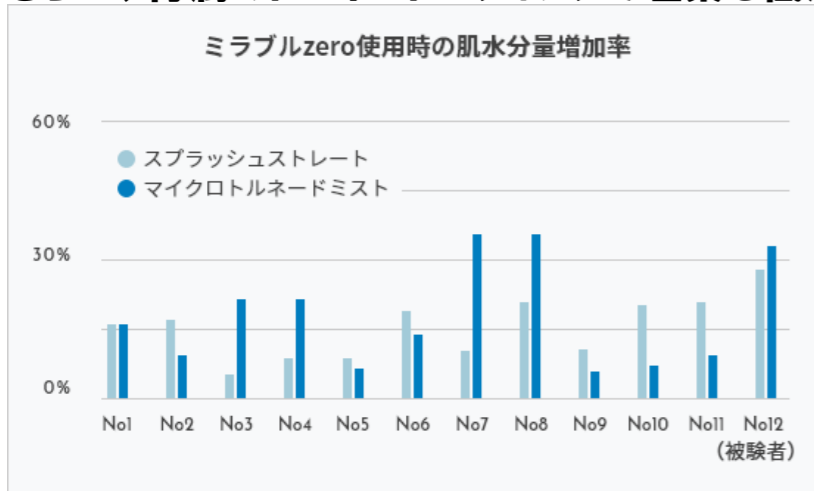

「ミラブルzero」はウルトラファインバブル（目に見えないほどの超微細な気泡）を効果的に利用する、これまでになかった新しいコンセプトのシャワーヘッド。
ウルトラファインバブルを含んだ3つの水流による洗浄実感をお楽しみ頂けます。

3つの水流で汚れをかき出し、肌に潤いを与える

■トルネードミスト
1ccあたり約7000万個のウルトラファインバブルが隅々まで汚れを洗浄。洗浄だけでなく水分が浸透することでお肌の水分量もアップし潤いを与えてくれます。

■リングストレート
隙間汚れに特化したモード。口腔洗浄にとっても効果があり、歯の隙間の汚れをすっきりと洗い流します。水の勢いを調整しながらお楽しみください。

■スプラッシュストレート
ねじれた水流が毛髪や毛穴などに入り込むことで確かな洗浄効果を発揮する上に、肌表面を温める効果も高いモード。頭皮をマッサージしながら気になるニオイや汚れをしっかりと洗い流します。

データが示す、うれしい効果。うるおい、肌温度の上昇、節水効果も。さらに、付属のトルネードスティックで塩素も低減