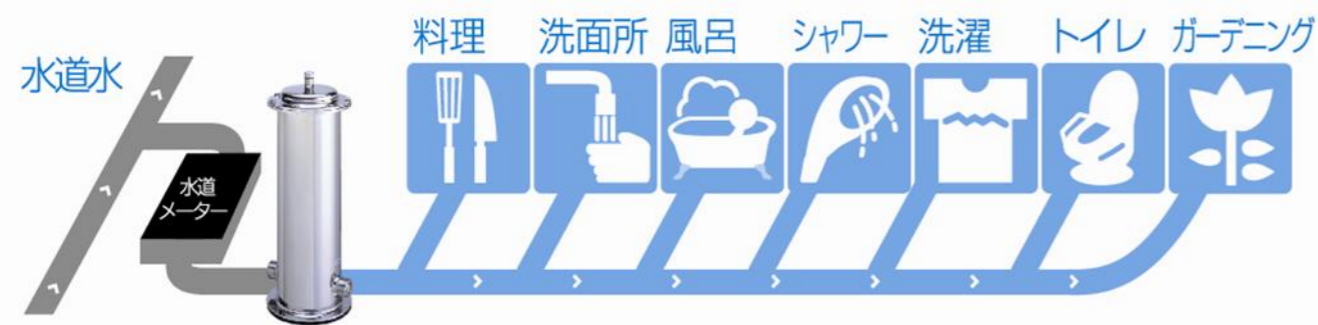

「ミラブルzero」はウルトラファインバブル（目に見えないほどの超微細な気泡）を効果的に利用する、これまでになかった新しいコンセプトのシャワーヘッド。
ウルトラファインバブルを含んだ3つの水流による洗浄実感をお楽しみ頂けます。

3つの水流で汚れをかき出し、肌に潤いを与える

■トルネードミスト
1ccあたり約7000万個のウルトラファインバブルが隅々まで汚れを洗浄。洗浄だけでなく水分が浸透することでお肌の水分量もアップし潤いを与えてくれます。

■リングストレート
隙間汚れに特化したモード。口腔洗浄にとっても効果があり、歯の隙間の汚れをすっきりと洗い流します。水の勢いを調整しながらお楽しみください。

■スプラッシュストレート
ねじれた水流が毛髪や毛穴などに入り込むことで確かな洗浄効果を発揮する上に、肌表面を温める効果も高いモード。頭皮をマッサージしながら気になるニオイや汚れをしっかりと洗い流します。

データが示す、うれしい効果。うるおい、肌温度の上昇、節水効果も。さらに、付属のトルネードスティックで塩素も低減

ウルトラファインバブルとは？

ウルトラファインバブルとは直径1μm未満の気泡を指し、人間の目には到底見えないほど微小な泡。ISOで定められた国際標準規格でマイクロバブルよりもさらに小さく、モノとモノの隙間に入り込む特性のため、様々な洗浄に利用されています。

ミラブルzero CM

※上記実験の詳細、条件についてはサイエンス社HPよりご確認ください。

美-fineウォーター（セントラル型浄活水装置）

家じゅうの蛇口から、優しい水！