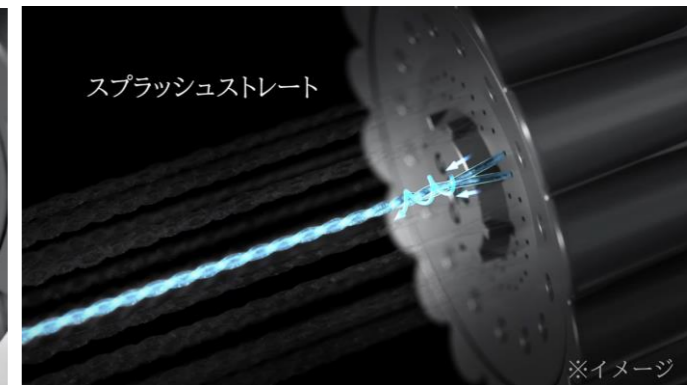

「ミラブルzero」はウルトラファインバブル（目に見えないほどの超微細な気泡）を効果的に利用する、これまでになかった新しいコンセプトのシャワーヘッド。
ウルトラファインバブルを含んだ3つの水流による洗浄実感をお楽しみ頂けます。

3つの水流で汚れをかき出し、肌に潤いを与える

■トルネードミスト
1ccあたり約7000万個のウルトラファインバブルが隅々まで汚れを洗浄。洗浄だけでなく水分が浸透することでお肌の水分量もアップし潤いを与えてくれます。

■リングストレート
隙間汚れに特化したモード。口腔洗浄にとっても効果があり、歯の隙間の汚れをすっきりと洗い流します。水の勢いを調整しながらお楽しみください。

■スプラッシュストレート
ねじれた水流が毛髪や毛穴などに入り込むことで確かな洗浄効果を発揮する上に、肌表面を温める効果も高いモード。頭皮をマッサージしながら気になるニオイや汚れをしっかりと洗い流します。

データが示す、うれしい効果。うるおい、肌温度の上昇、節水効果も。さらに、付属のトルネードスティックで塩素も低減

ウルトラファインバブルとは？

ウルトラファインバブルとは直径1μm未満の気泡を指し、人間の目には到底見えないほど微小な泡。ISOで定められた国際標準規格でマイクロバブルよりもさらに小さく、モノとモノの隙間に入り込む特性のため、様々な洗浄に利用されています。

ミラブルzero CM

※上記実験の詳細、条件についてはサイエンス社HPよりご確認ください。

美-fineウォーター（セントラル型浄活水装置）

家じゅうの蛇口から、優しい水！