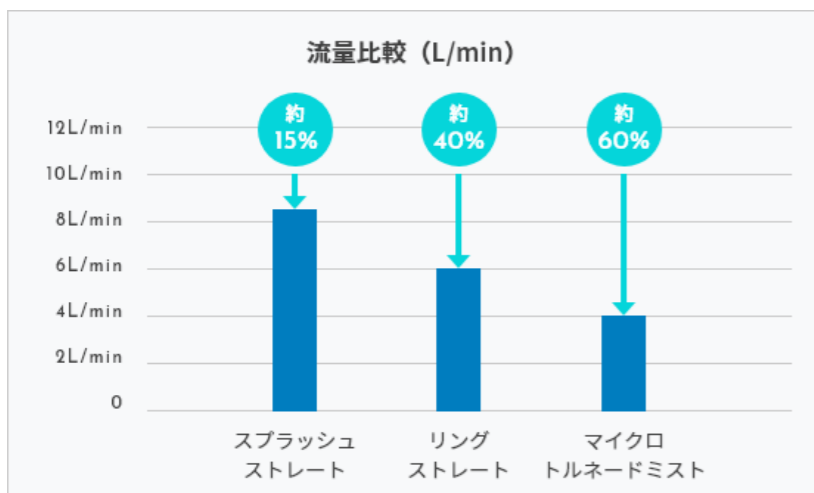

「ミラブルzero」はウルトラファインバブル（目に見えないほどの超微細な気泡）を効果的に利用する、これまでになかった新しいコンセプトのシャワーヘッド。
ウルトラファインバブルを含んだ3つの水流による洗浄実感をお楽しみ頂けます。

3つの水流で汚れをかき出し、肌に潤いを与える

■トルネードミスト
1ccあたり約7000万個のウルトラファインバブルが隅々まで汚れを洗浄。洗浄だけでなく水分が浸透することでお肌の水分量もアップし潤いを与えてくれます。

■リングストレート
隙間汚れに特化したモード。口腔洗浄にとっても効果があり、歯の隙間の汚れをすっきりと洗い流します。水の勢いを調整しながらお楽しみください。

■スプラッシュストレート
ねじれた水流が毛髪や毛穴などに入り込むことで確かな洗浄効果を発揮する上に、肌表面を温める効果も高いモード。頭皮をマッサージしながら気になるニオイや汚れをしっかりと洗い流します。

データが示す、うれしい効果。うるおい、肌温度の上昇、節水効果も。さらに、付属のトルネードスティックで塩素も低減