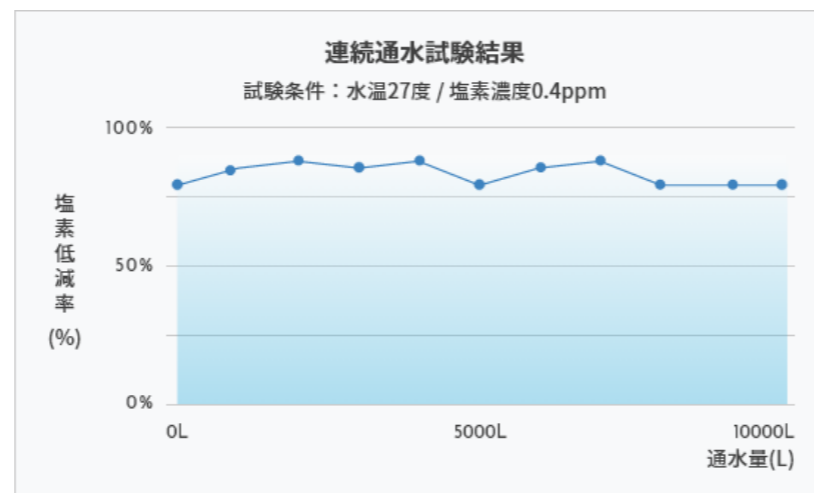

「ミラブルzero」はウルトラファインバブル（目に見えないほどの超微細な気泡）を効果的に利用する、これまでになかった新しいコンセプトのシャワーヘッド。
ウルトラファインバブルを含んだ3つの水流による洗浄実感をお楽しみ頂けます。

3つの水流で汚れをかき出し、肌に潤いを与える

■トルネードミスト
1ccあたり約7000万個のウルトラファインバブルが隅々まで汚れを洗浄。洗浄だけでなく水分が浸透することでお肌の水分量もアップし潤いを与えてくれます。

■リングストレート
隙間汚れに特化したモード。口腔洗浄にとっても効果があり、歯の隙間の汚れをすっきりと洗い流します。水の勢いを調整しながらお楽しみください。

■スプラッシュストレート
ねじれた水流が毛髪や毛穴などに入り込むことで確かな洗浄効果を発揮する上に、肌表面を温める効果も高いモード。頭皮をマッサージしながら気になるニオイや汚れをしっかりと洗い流します。

データが示す、うれしい効果。うるおい、肌温度の上昇、節水効果も。さらに、付属のトルネードスティックで塩素も低減