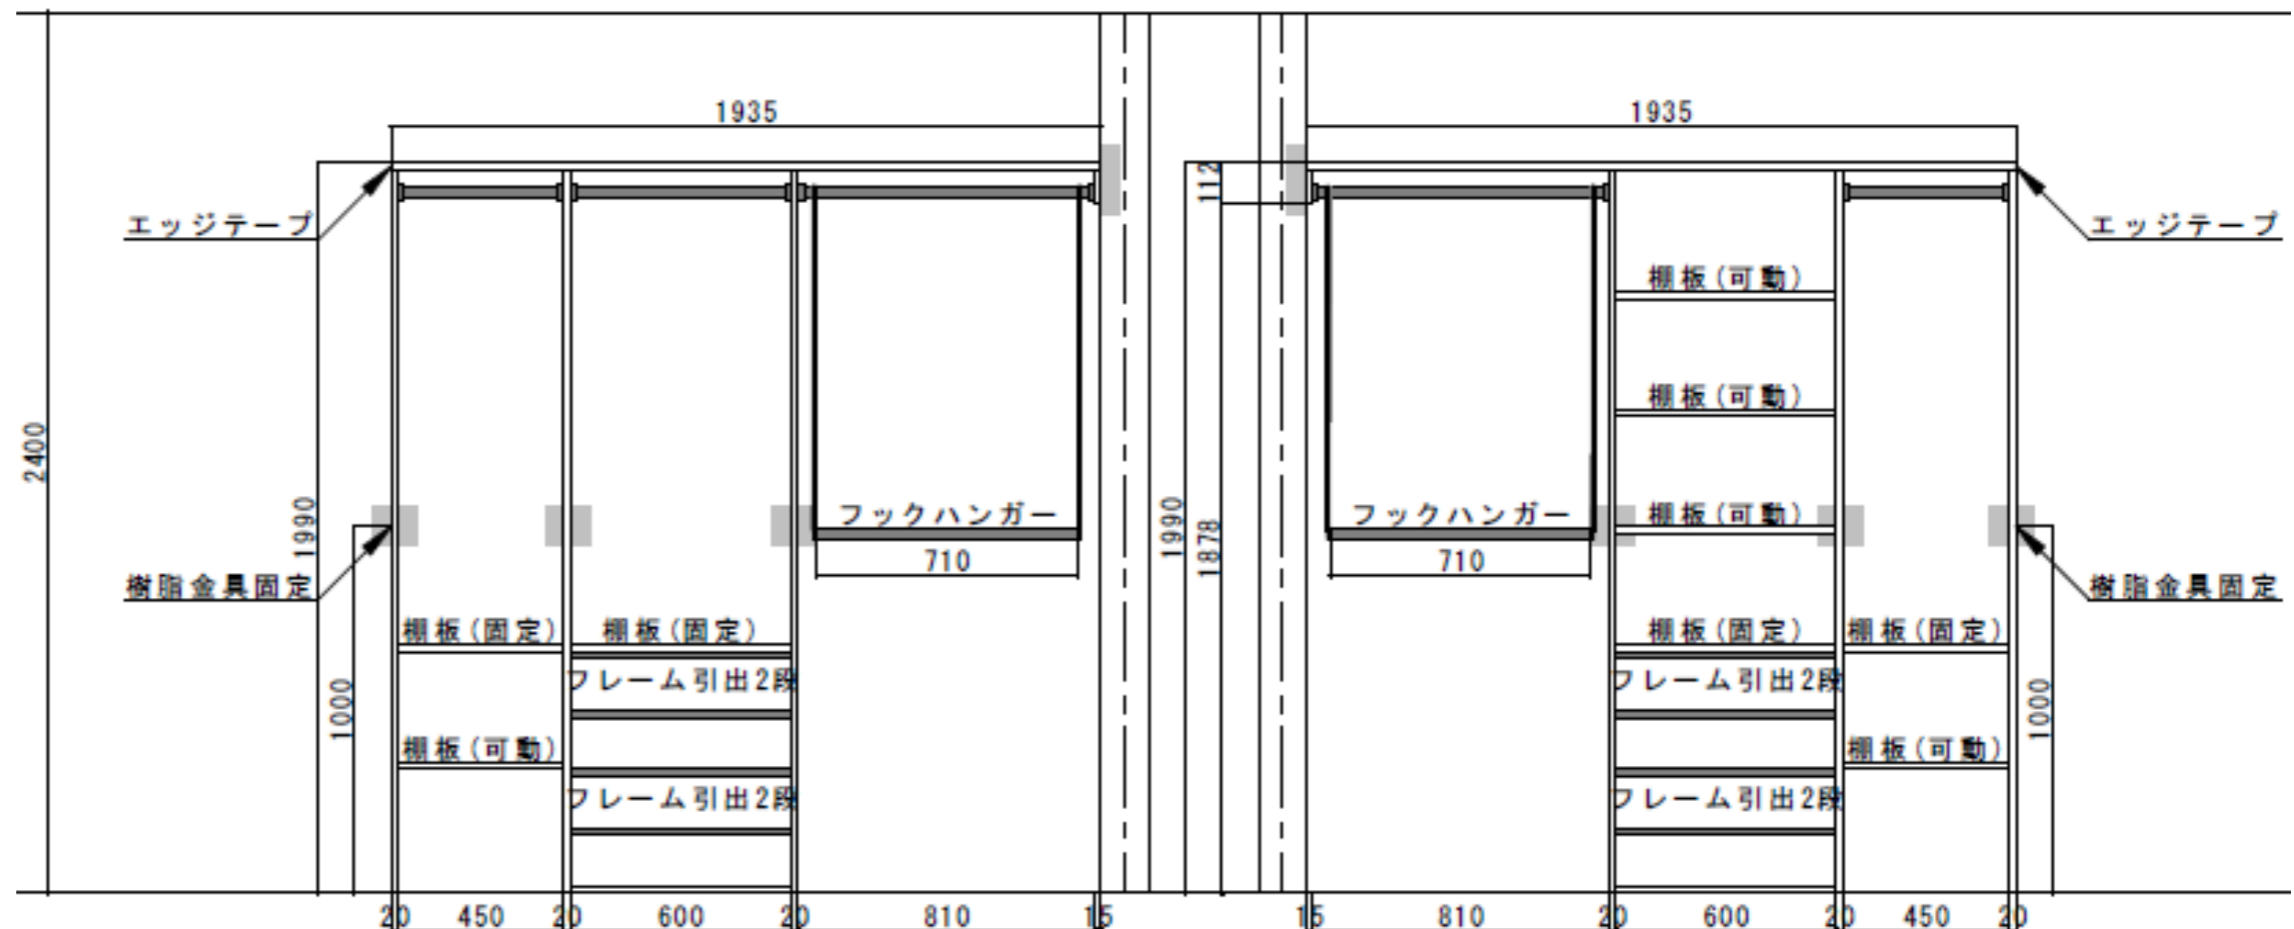

収納たっぷり！ ウォークインクローゼット ウォールゼットノエル3

収納で暮らしを豊かに
こだわり収納パッケージ

暮らしに潤いをもたらすクローゼット収納 ウォールゼットノエル3

「置く」「吊るす」「畳む」「飾る」のようにそれぞれの用途に分けた機能性・使い勝手が向上するパーツを組み合わせたウォークインクローゼットとしてのパッケージプランをご用意。

①立面

パッケージプラン

②立面

収納たっぷり！ ウォークインクローゼット ウォールゼットノエル3 収納で暮らしを豊かに こだわり収納パッケージ