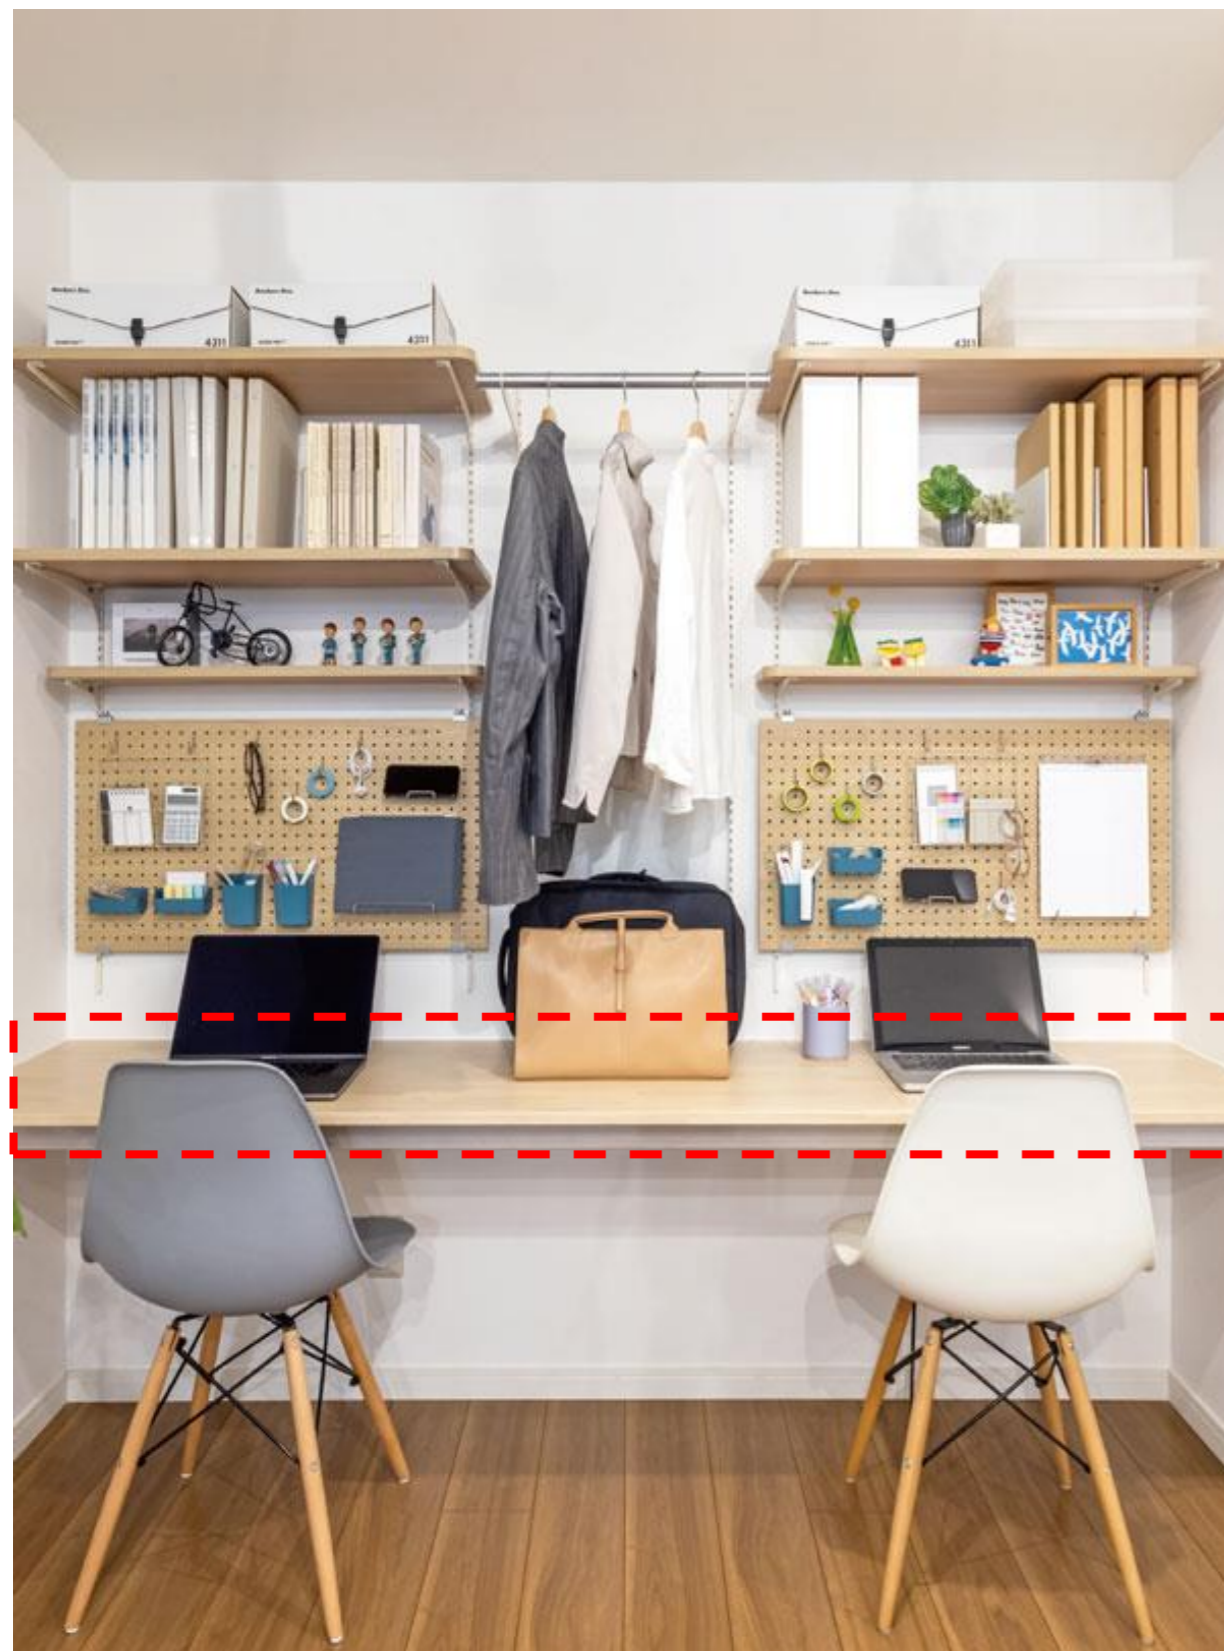

LDK ワークスペースパッケージ

収納で暮らしを豊かに
こだわり収納パッケージ

NANKAI PLYWOOD

リビース

優れた意匠性と高い耐荷重性能を兼ね備えたテレビボード・インテリアカウンター。意匠性を損なう金具類が不要で壁面に受棧をビス固定し、本体を挿入・接着固定するだけの簡単施工。スッキリした見た目でありながら最大200kgの高耐荷重性能（リビース90・等分布荷重の場合）で、使いやすさもバッチリ