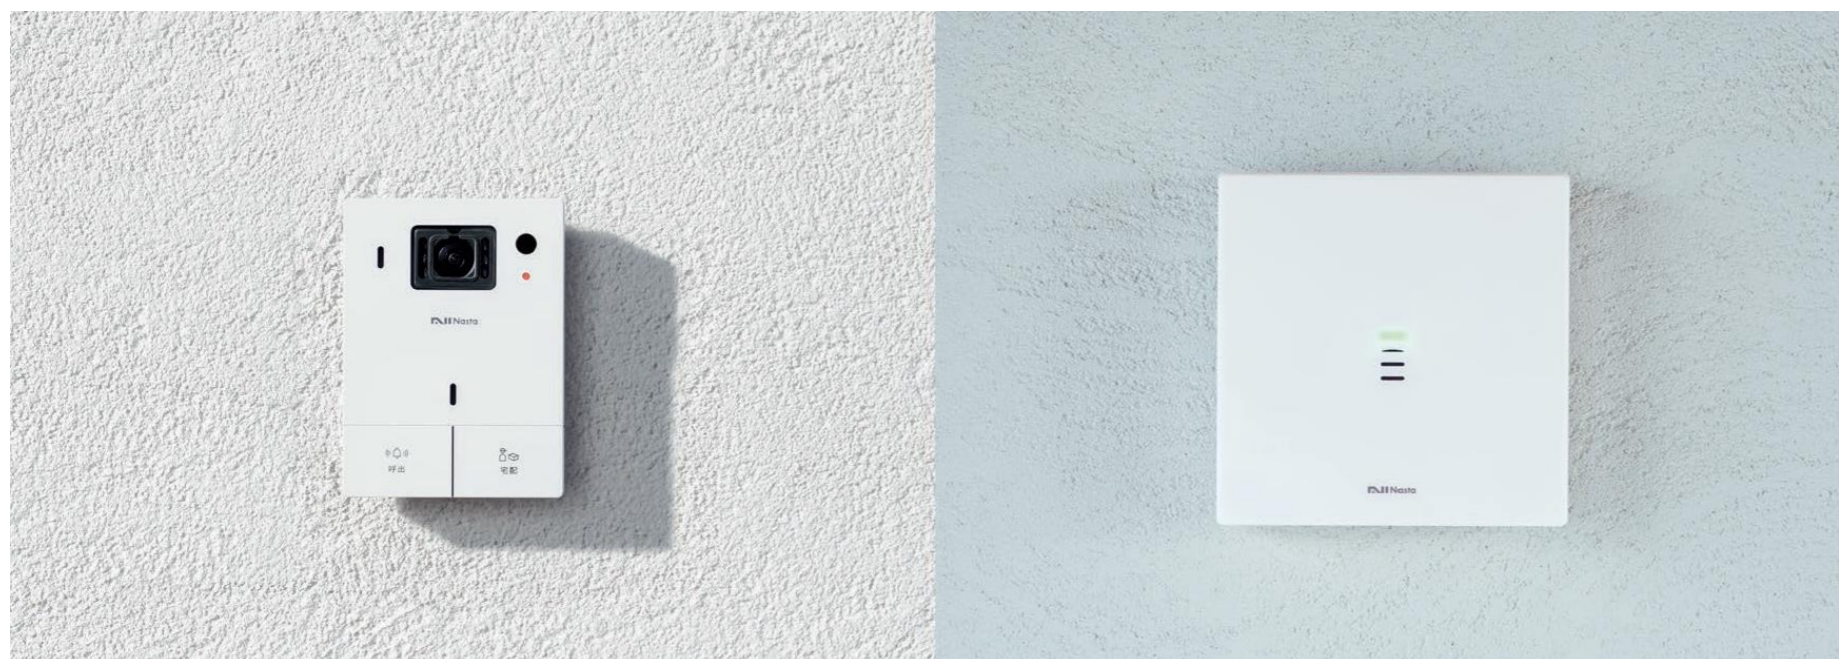

セキュリティカメラを
つけたいですか？

ラインナップ

玄関子機

室内親機

標準セット Nasta Interphone KS-DP01U