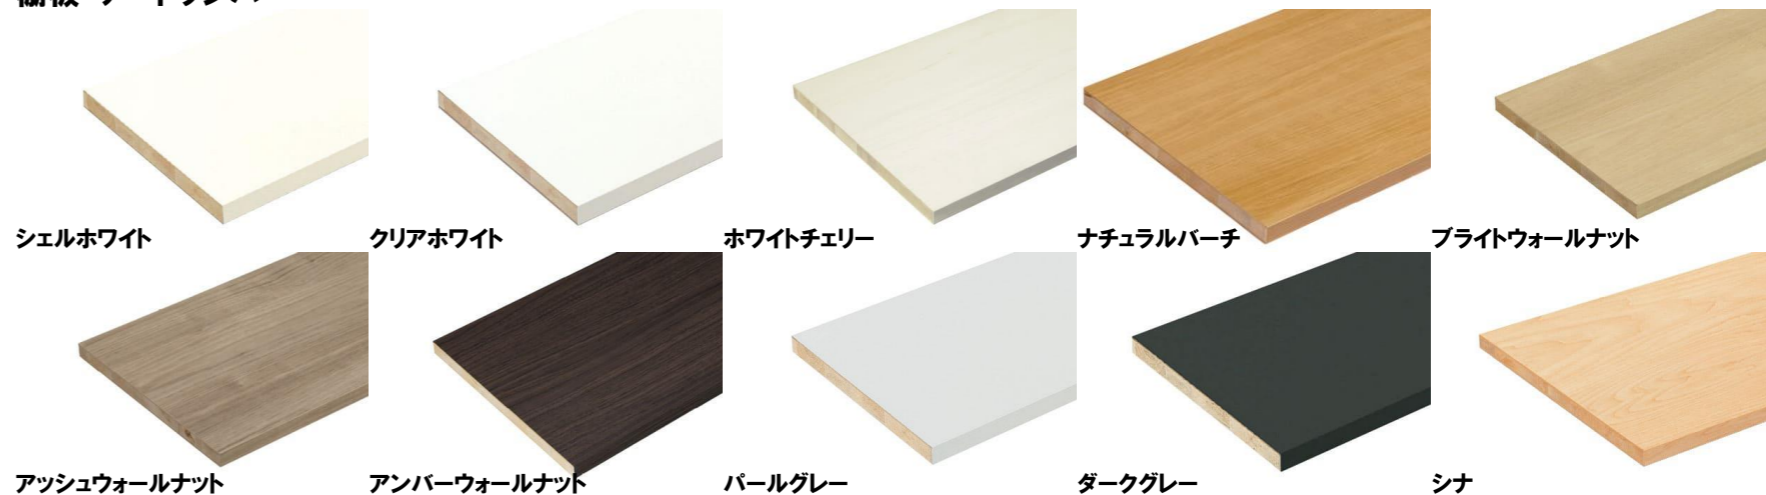

アームハングSS + ハンガーパイプ

アームハング棚柱SSなら、組み合わせ次第で玄関からリビング・キッチンまで家中どこでも機能的な収納スペースを作ることが可能。
収納するモノの種類・大きさ・量に適応した収納を作ること誰かが片付けやすい様々な収納プランを実現。

「ここにこんな収納があったら」のお悩みを解決する棚柱収納
セレクトショップのようなおしゃれなオープン収納や
収納量に合わせてぴったりのプラン展開で、ウォークインクローゼット(WIC)にも最適

棚板 アートランバー

ROYAL HOUSE

※商品写真は現物と異なる場合やイメージも含まれます。詳細は、サンプル等でご確認ください。

LDK ワークスペースパッケージ

収納で暮らしを豊かに
こだわり収納パッケージ

NANKAI PLYWOOD

有孔パネル

アレンジしやすいから家中の様々なシーンで活躍できます。システム収納と組み合わせるとより機能的に活用できます。またデスク周りのガジェット類や文房具の定位置にしたり、スパイスやキッチンアイテムをおしゃれに飾って収納したりも。