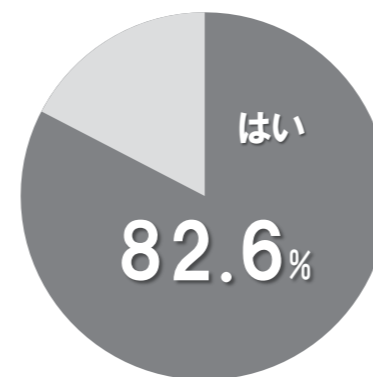

宅配便が来て
困った経験がありますか？