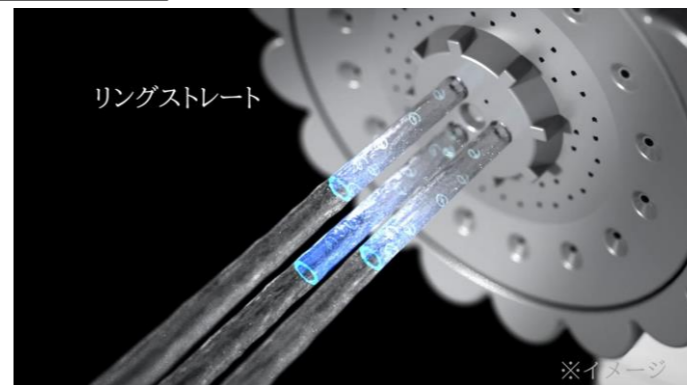

健

疲れた肩や腰、気になるお腹や足を優しくマッサージできます。足のむくみなどにも最適です！

Micro Iony

洗浄ボタンを押すだけで、マイクロバブル化した低温プラズマ発生体＝マイクロイオニーを発生。このマイクロイオニーは様々な物質との高い反応性を持つため、浴槽壁面の汚れや配管汚れなどの分解・殺菌・脱臭に効果が期待できます。

暮らしで選ぶ、3つのオトクなパッケージ

毎日の習慣が美容活動に！
水からキレイパッケージ

「ミラブルzero」はウルトラファインバブル（目に見えないほどの超微細な気泡）を効果的に利用する、これまでになかった新しいコンセプトのシャワーヘッド。
ウルトラファインバブルを含んだ3つの水流による洗浄実感をお楽しみ頂けます。

3つの水流で汚れをかき出し、肌に潤いを与える

■トルネードミスト
1ccあたり約7000万個のウルトラファインバブルが隅々まで汚れを洗浄。洗浄だけでなく水分が浸透することでお肌の水分量もアップし潤いを与えてくれます。

■リングストレート
隙間汚れに特化したモード。口腔洗浄にとっても効果があり、歯の隙間の汚れをすっきりと洗い流します。水の勢いを調整しながらお楽しみください。

■スプラッシュストレート
ねじれた水流が毛髪や毛穴などに入り込むことで確かな洗浄効果を発揮する上に、肌表面を温める効果も高いモード。頭皮をマッサージしながら気になるニオイや汚れをしっかりと洗い流します。

データが示す、うれしい効果。うるおい、肌温度の上昇、節水効果も。さらに、付属のトルネードスティックで塩素も低減

ウルトラファインバブルとは？

ウルトラファインバブルとは直径1μm未満の気泡を指し、人間の目には到底見えないほど微小な泡。ISOで定められた国際標準規格でマイクロバブルよりもさらに小さく、モノとモノの隙間に入り込む特性のため、様々な洗浄に利用されています。

ミラブルzero CM

※上記実験の詳細、条件についてはサイエンス社HPよりご確認ください。

美-fineウォーター（セントラル型浄活水装置）

家じゅうの蛇口から、優しい水！