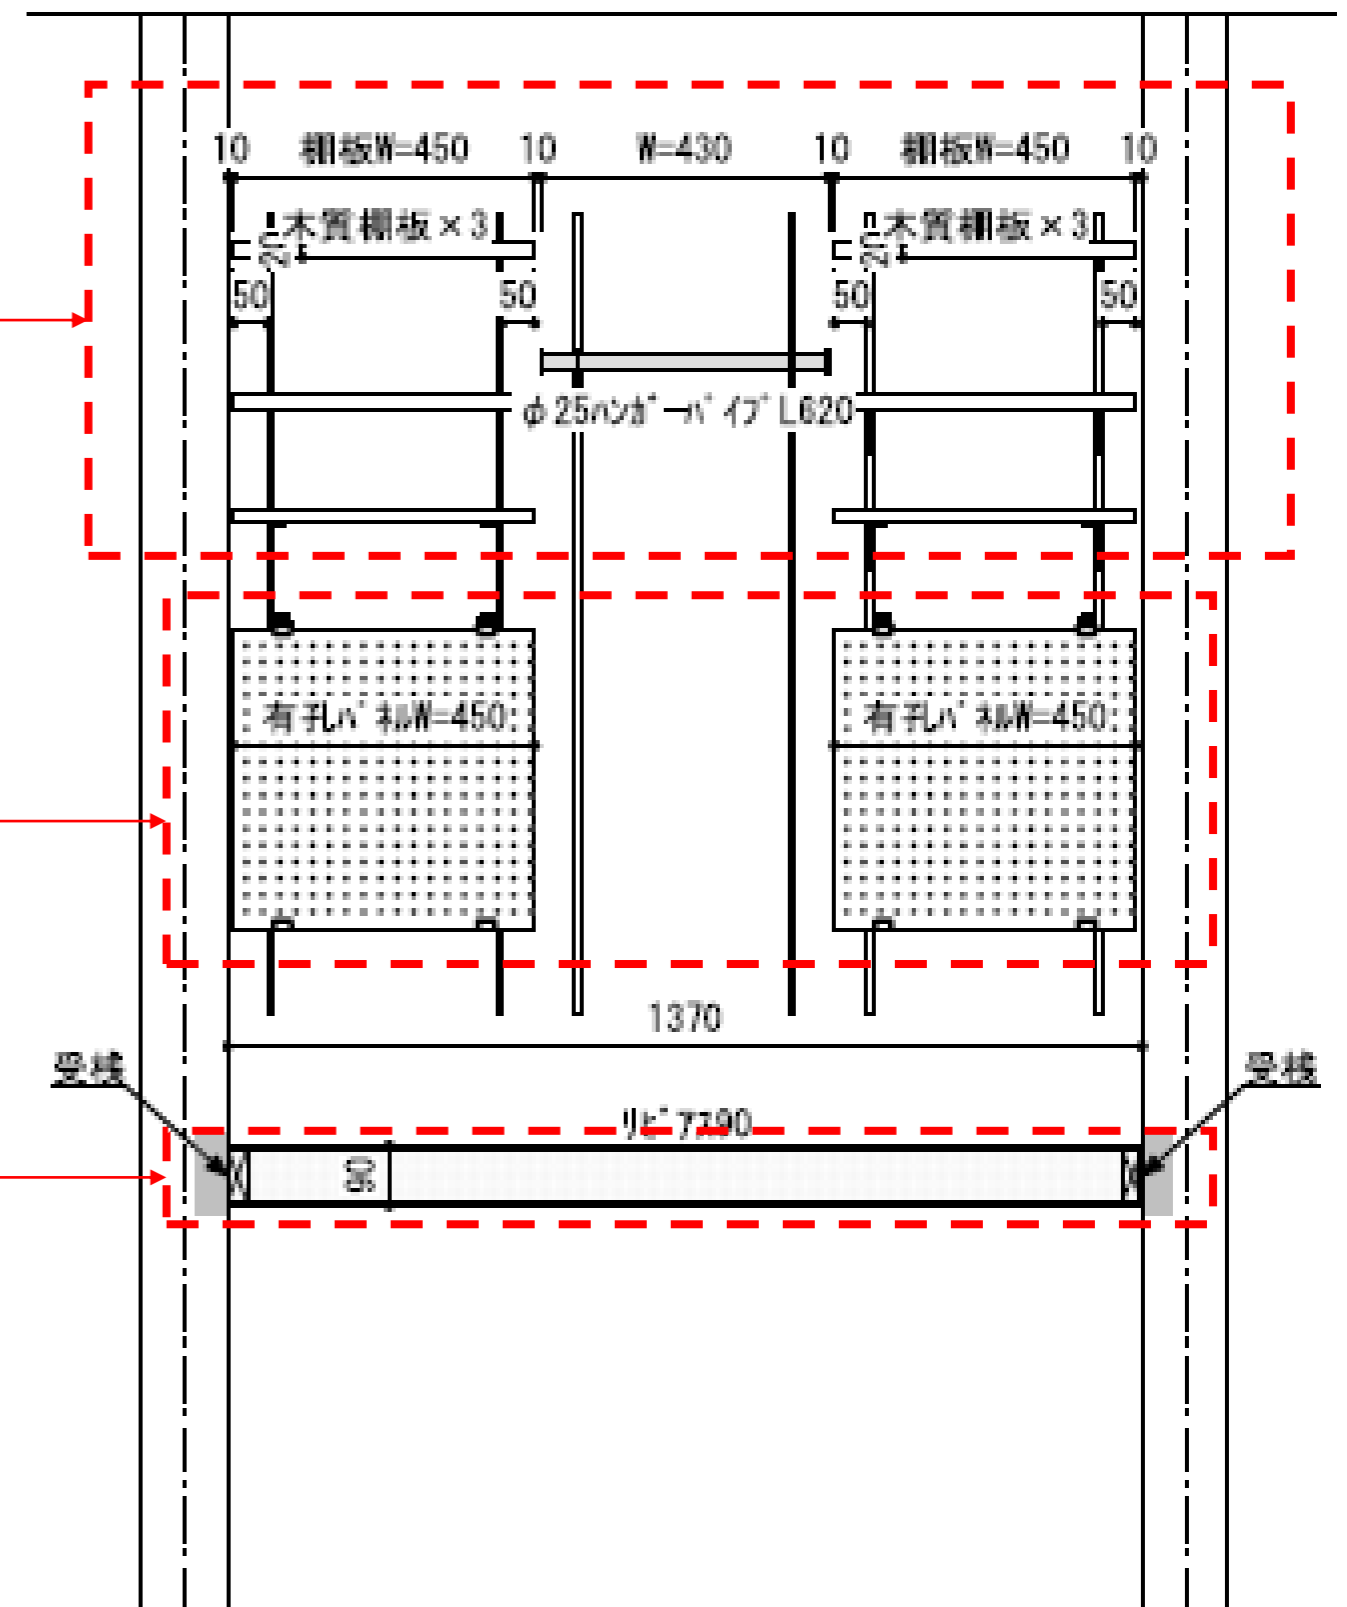

LDKの一角を、使い勝手の良いワークスペースとして御提案
ワークスペースの机代わりのカウンターと、壁面の可動オープン収納棚、有孔パネルを使ったフレキシブルな収納をパッケージング。
リモートワークのスペースとしてはもちろん、子供のリビングでの勉強コーナーとしてもピッタリです。

アームハングSS

有孔パネル

リブアス

LDK ワークスペースパッケージ

収納で暮らしを豊かに
こだわり収納パッケージ

NANKAI PLYWOOD